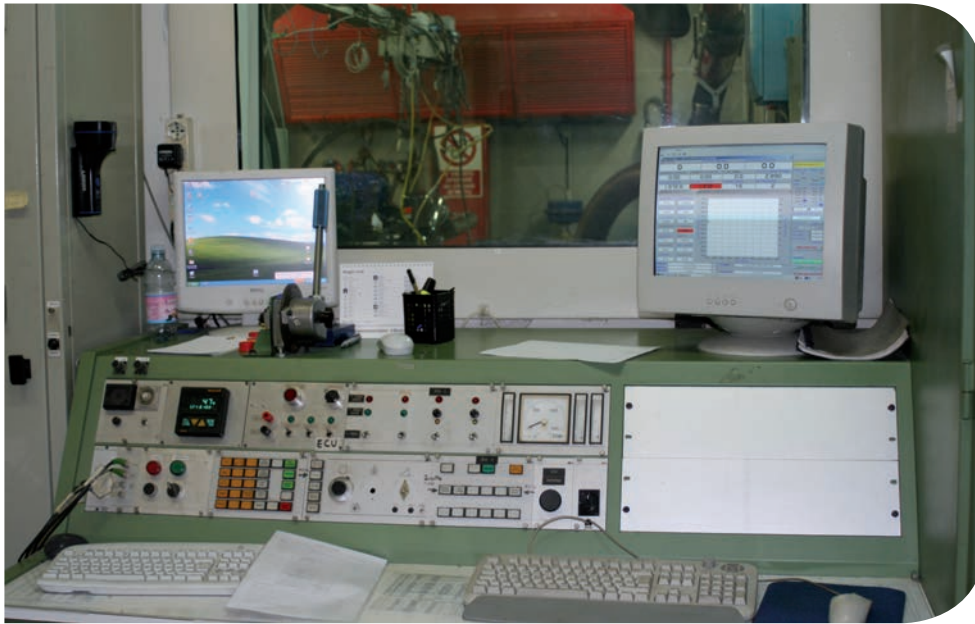

From 2005 on and to this day Turmax has been reprogramming several ECUs in almost every nautical category both in Italy and abroad. From 2006 to 2007 Turmax, together with the company Skema in Modena, developed the software for the injection ECU of Mercury HP1075 Sci engines with 1075CV used in the Class One World Powerboat Championship.

From 2009 to 2010, together with Fabio Comparato, the winner of 7 world titles and 7 European titles, Turmax has been recalibrating the ECU of the boat taking part

lamentava la rottura di diversi motori.

Il compito, eseguito con successo, è stato quello di riprogettare il motore e di ricalibrare la centralina in maniera corretta ripristinando tutte le funzioni di base originali (lettura diagnosi e Smart Kraft).

Dal 2005 fino ad oggi, la Turmax ha riprogrammato svariate centraline in quasi tutte le categorie nautiche sia in Italia che all'estero.

Nel 2006/2007 la Turmax ha collaborato con la Skema di Modena allo sviluppo del software della centralina d'iniezione dei motori Mercury HP1075 Sci da 1075CV che corrono nel Campionato Mondiale Off-Shore Classe 1 (Class One World Powerboat Championship).

Nel 2009/2010 con Fa-

Nel 2011/2012/2013 e 2014 la Turmax ha sviluppato e seguito in gara l'imbarcazione della DAC Racing di Guido Cappellini nel Class 1.

In seguito a numerose richieste di operatori del settore, la Turmax ha collaborato allo sviluppo e alla vendita di un software diagnosi unico al mondo in grado di diagnosticare in Wireless le più importanti marche nautiche di motori nautici diesel e benzina entro e fuoribordo (Mercury, Mariner, Mercruiser, Volvo Penta, Volkswagen Marine, FNM, Yamaha Marine, Suzuki Marine, Honda